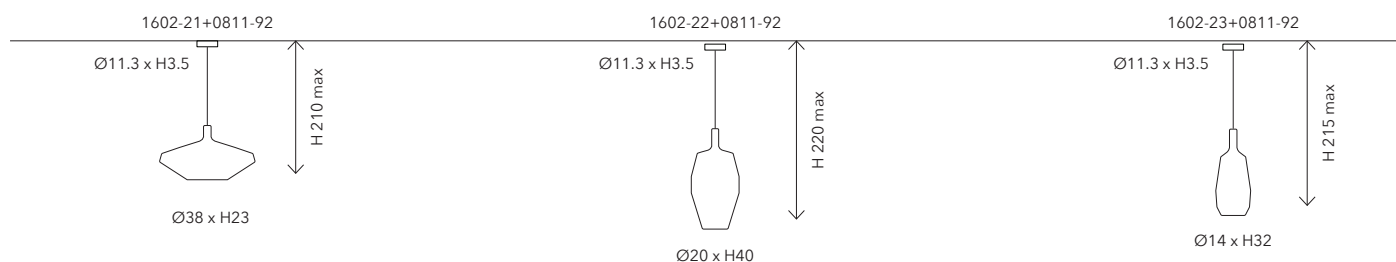

Materials: Metallo / Metal

Voltage: 220-240V 50/60Hz

**lampade installabili su pistre type A /
lamps installable on plates type A**

Finiture / Finishes

Vetri opachi / Matt glass - Rosoni / Canopies

Verde salvia
Sage green